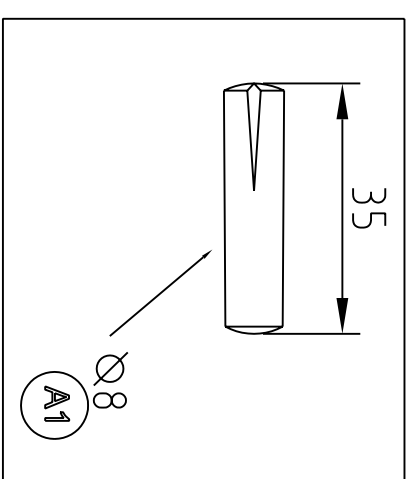

No.	Revision/Issue	Date

support tube
club
0025M01

DALO
Zac du bel air
rue Gustave Eiffel
78120 Rambouillet FRANCE
tel : 01 30 46 55 55
fax : 01 30 41 08 73
Email : info@daloo.com

cotation du plan : mm		3
Date 07.10.02	indice A1	
Echelle .... /