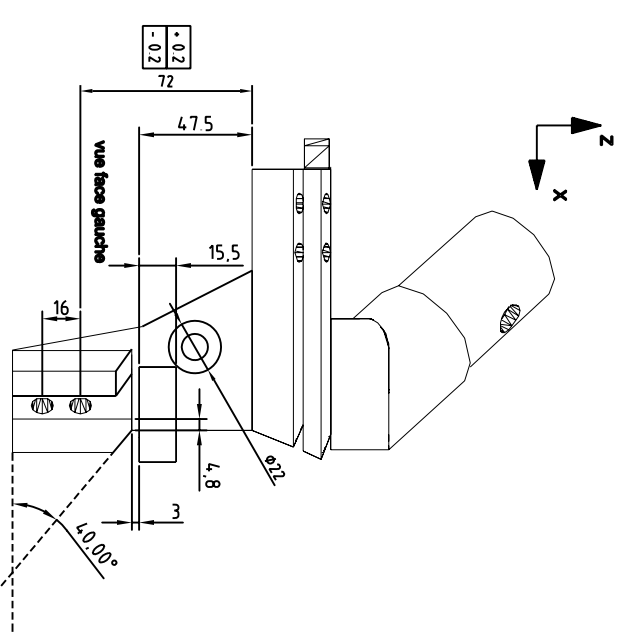

No.	Revision/Issue	Date

support tube
club
0025M01

DALO
Zac du bel air
rue Gustave Eiffel
78120 Rambouillet FRANCE
tel : 01 30 46 55 55
fax : 01 30 41 08 73
Email : info@daloo.com

cotation du plan : mm		3
Date 07.10.02	indice A1	
Echelle .... /