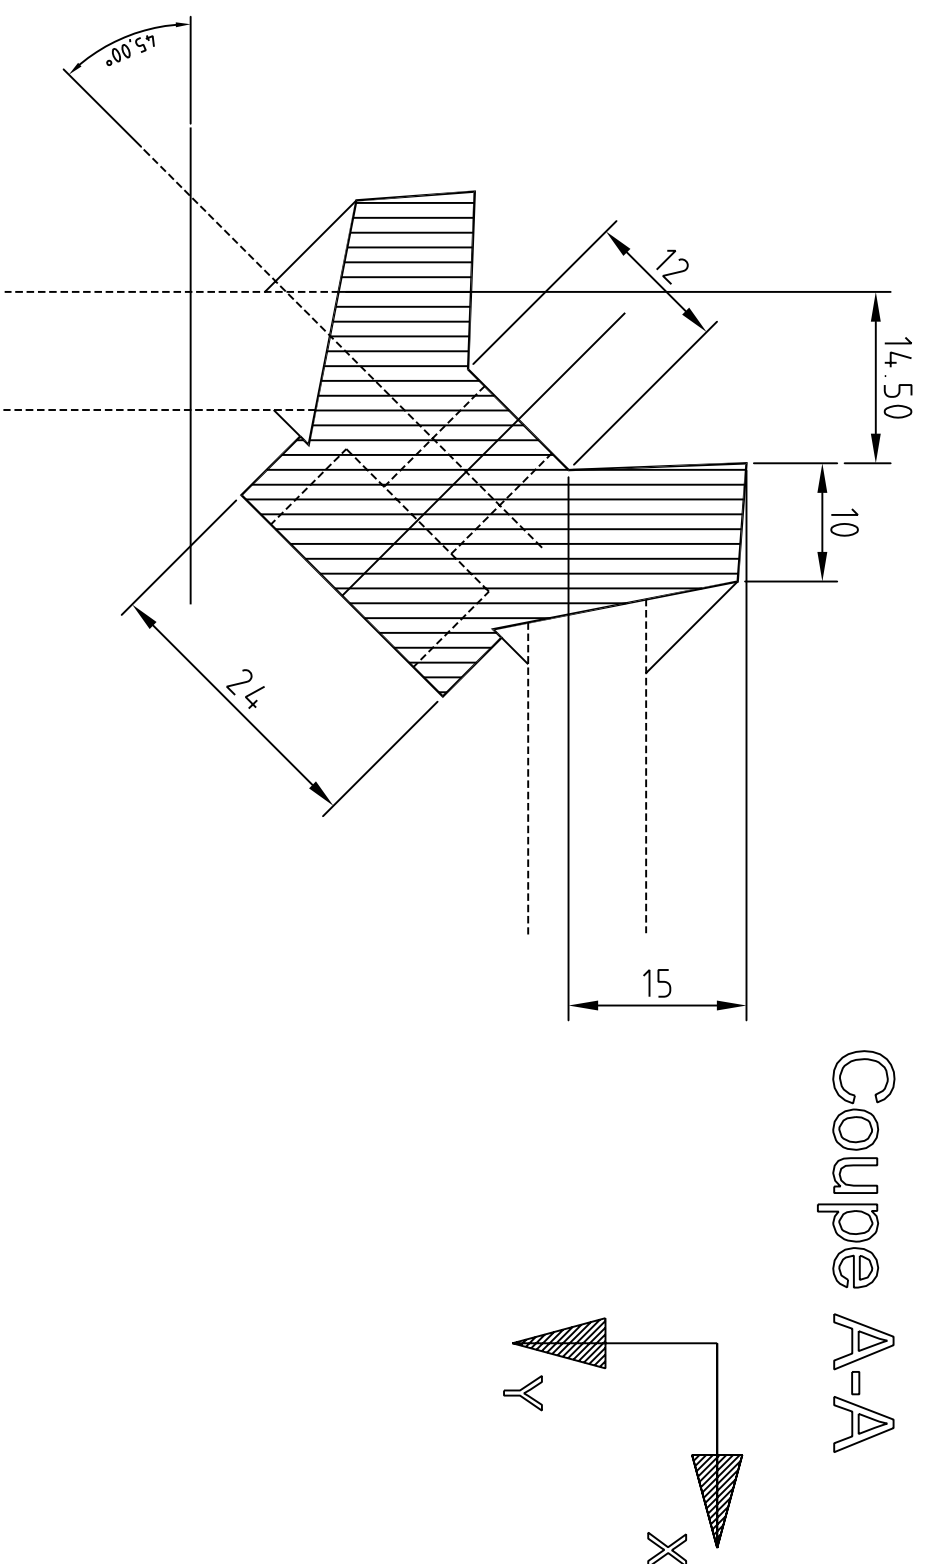

Coupe A-A

détail A