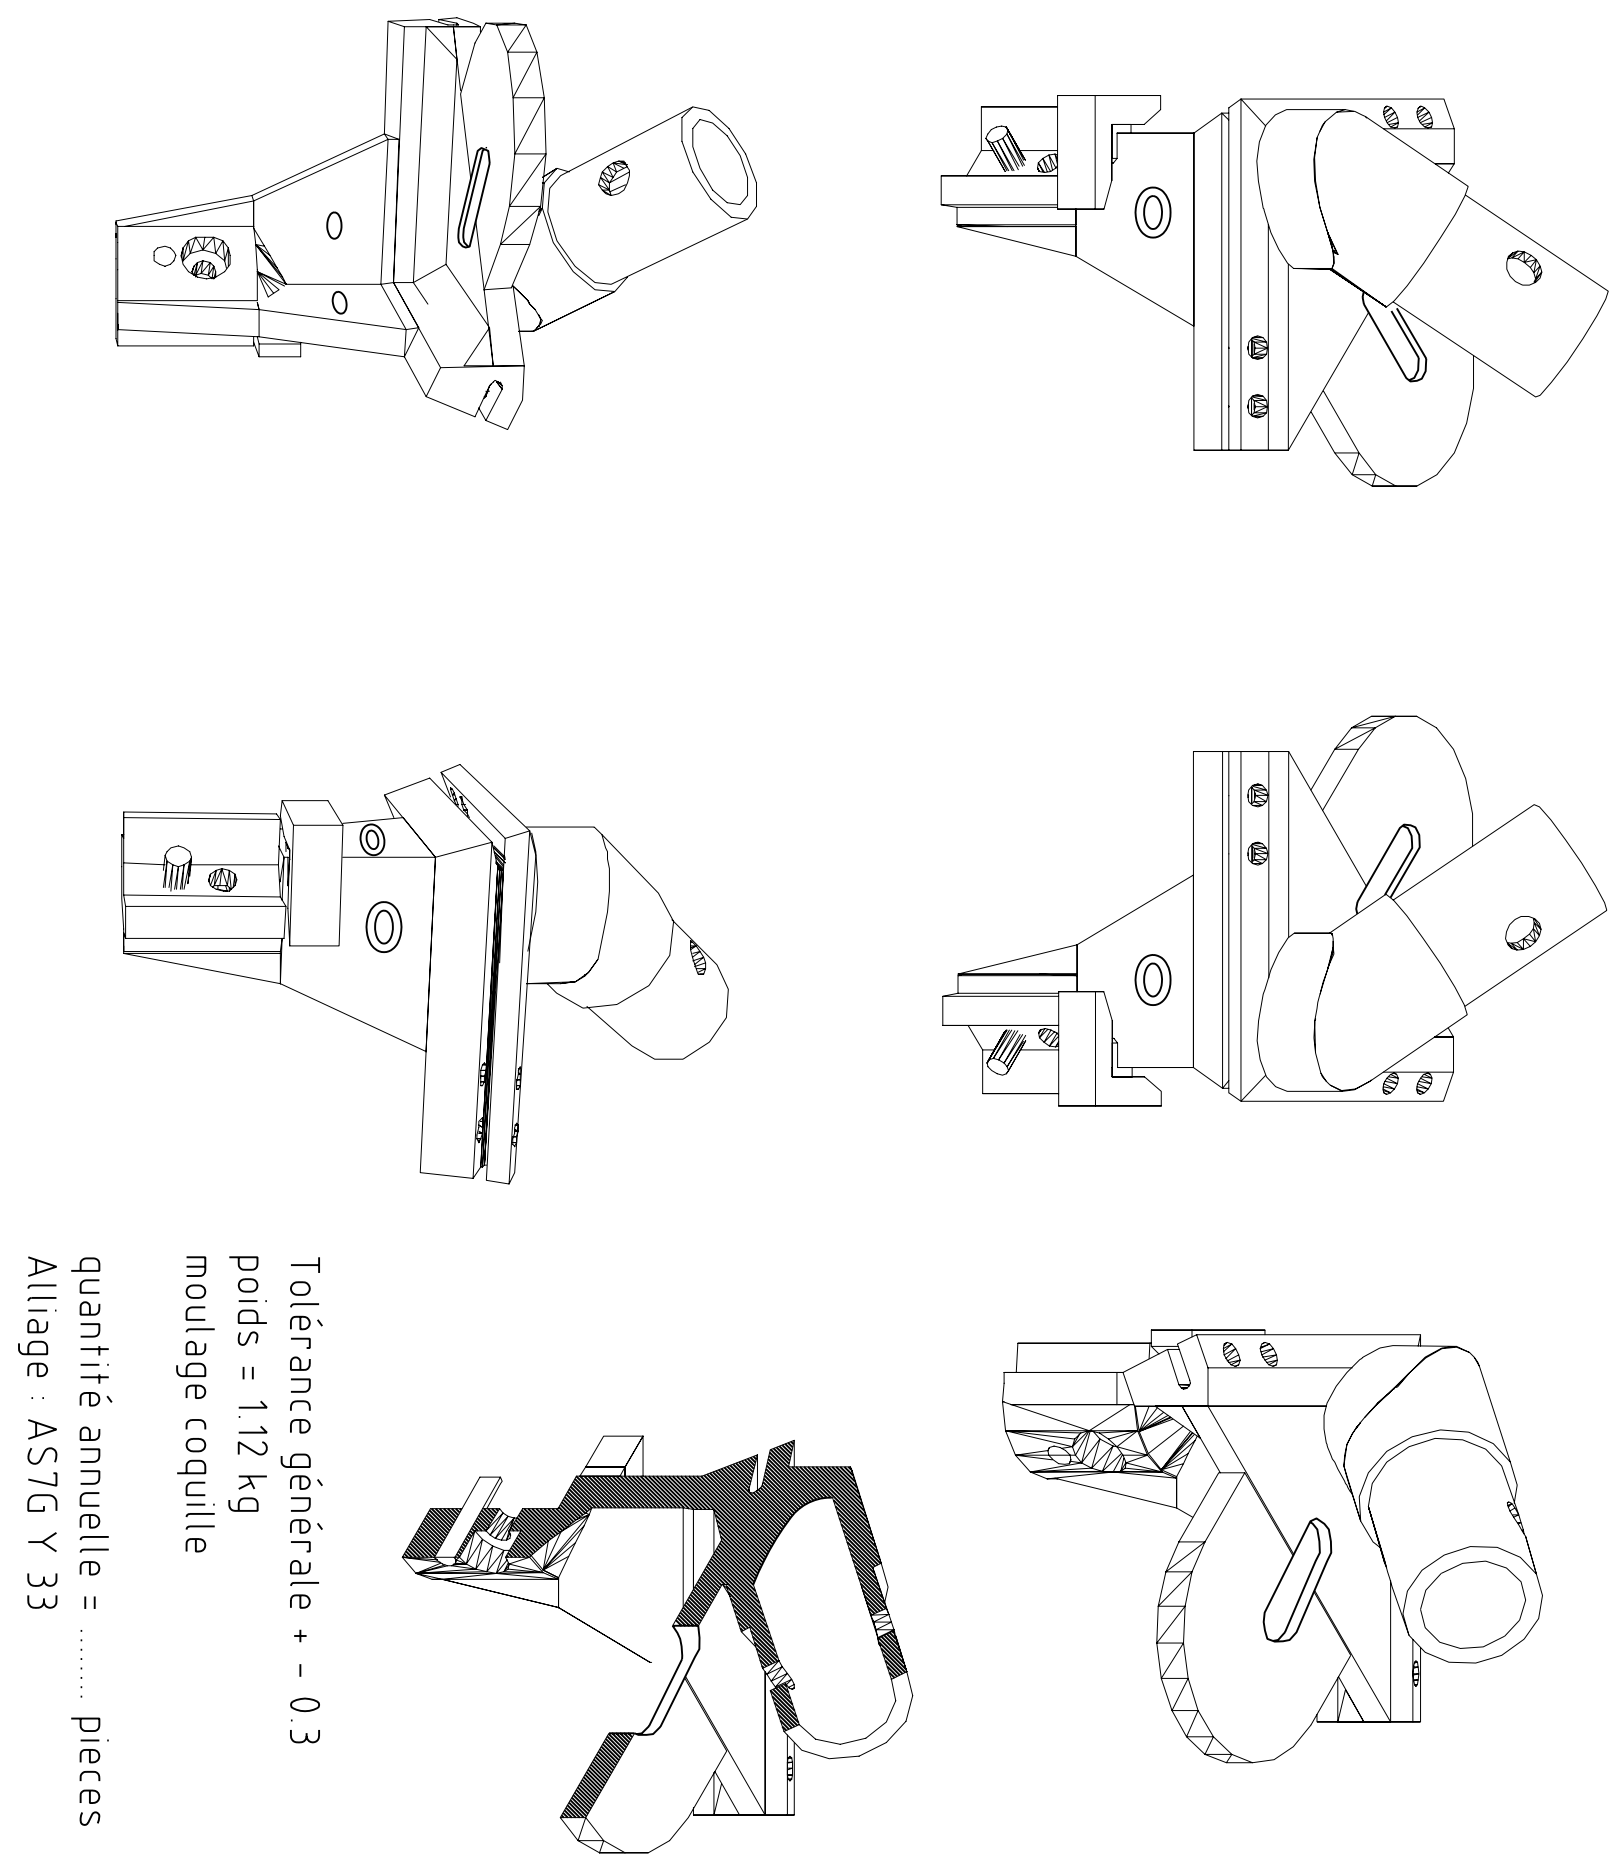

No.	Revision/Issue	Date

support tube
club
0025M01

DALLO
Zac du bel air
rue Gustave Eiffel
78120 Rambouillet FRANCE
tel : 01 30 46 55 55
fax : 01 30 41 08 73
Email : info@dallo.com

Tolérance générale + - 0.3
poids = 1.12 kg
moulage coquille