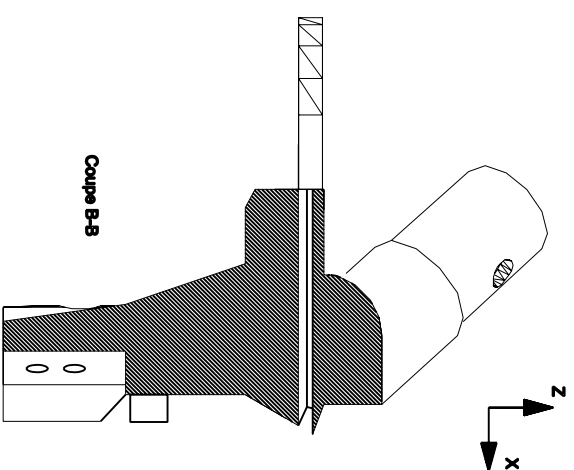

No.	Revision/Issue	Date

support tube
Club
0025M01

DALO

Zac du bel air
rue Gustave Eiffel
78120 Rambouillet FRANCE
tel : 01 30 46 55 55
fax : 01 30 41 08 73
Email : info@daloo.com

cotation du plan : **mm**

Date **07.10.02**

indice **A1**

Echelle **.../....**

4