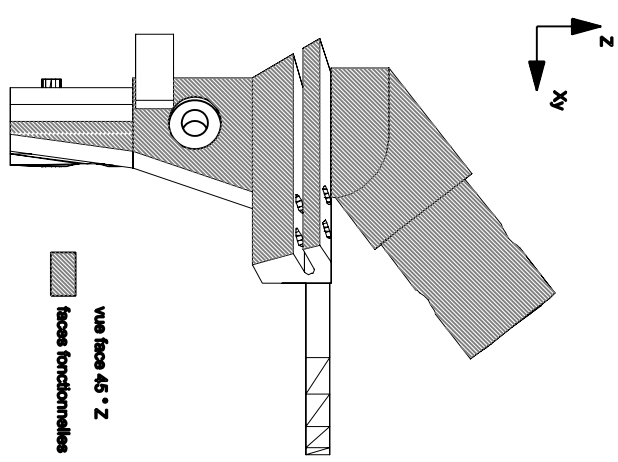

General Notes

No.	Revisor/issue	Date

support tube
Club
0025M02

DALLO
 Zac du bel air
 rue Gustave Eiffel
 78120 Rambouillet FRANCE
 tel : 01 30 46 55 55
 fax : 01 30 41 08 73
 Email : info@dallo.com

cotation du plan : mm		2
Date 07.10.02	indice A1	
Echelle/.....		

No.	Revision/Issue	Date

support tube
club
0025M01

DALO
Zac du bel air
rue Gustave Eiffel
78120 Rambouillet FRANCE
tel : 01 30 46 55 55
fax : 01 30 41 08 73
Email : info@daloo.com

cotation du plan : mm		3
Date 07.10.02	indice A1	
Echelle /		