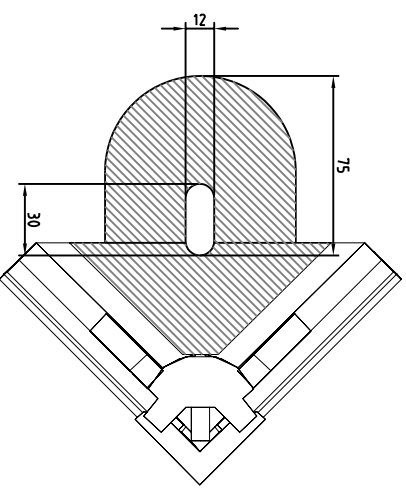

No.	Revision/Issue	Date

support tube
club
0025M01

DALO
Zac du bel air
rue Gustave Eiffel
78120 Rambouillet FRANCE
tel : 01 30 46 55 55
fax : 01 30 41 08 73
Email : info@daloo.com

cotation du plan : mm		3
Date 07.10.02	indice A1	
Echelle .... /