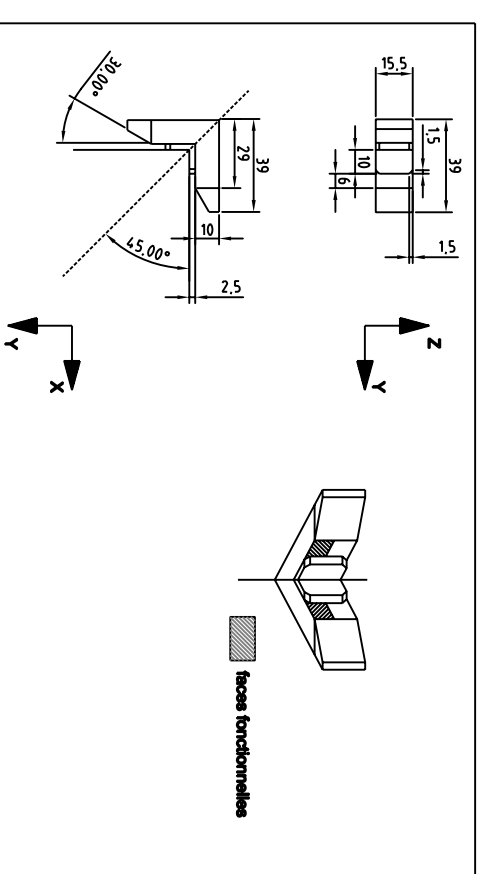

No.	Revision/Issue	Date

support tube
club
0025M01

DALO
Zac du bel air
rue Gustave Eiffel
78120 Rambouillet FRANCE
tel : 01 30 46 55 55
fax : 01 30 41 08 73
Email : info@daloo.com

cotation du plan : mm		3
Date 07.10.02	indice A1	
Echelle .... /