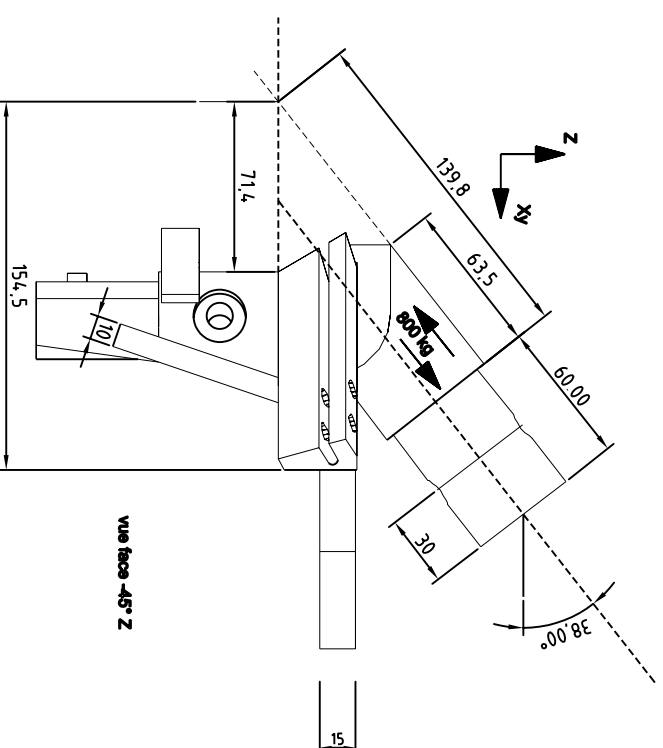

No.	Revision/Issue	Date

support tube
Club
0025M01

DALO

Zac du bel air
rue Gustave Eiffel
78120 Rambouillet FRANCE
tel : 01 30 46 55 55
fax : 01 30 41 08 73
Email : info@daloo.com

cotation du plan : **mm**

Date **07.10.02**

indice **A1**

Echelle **.../....**

4