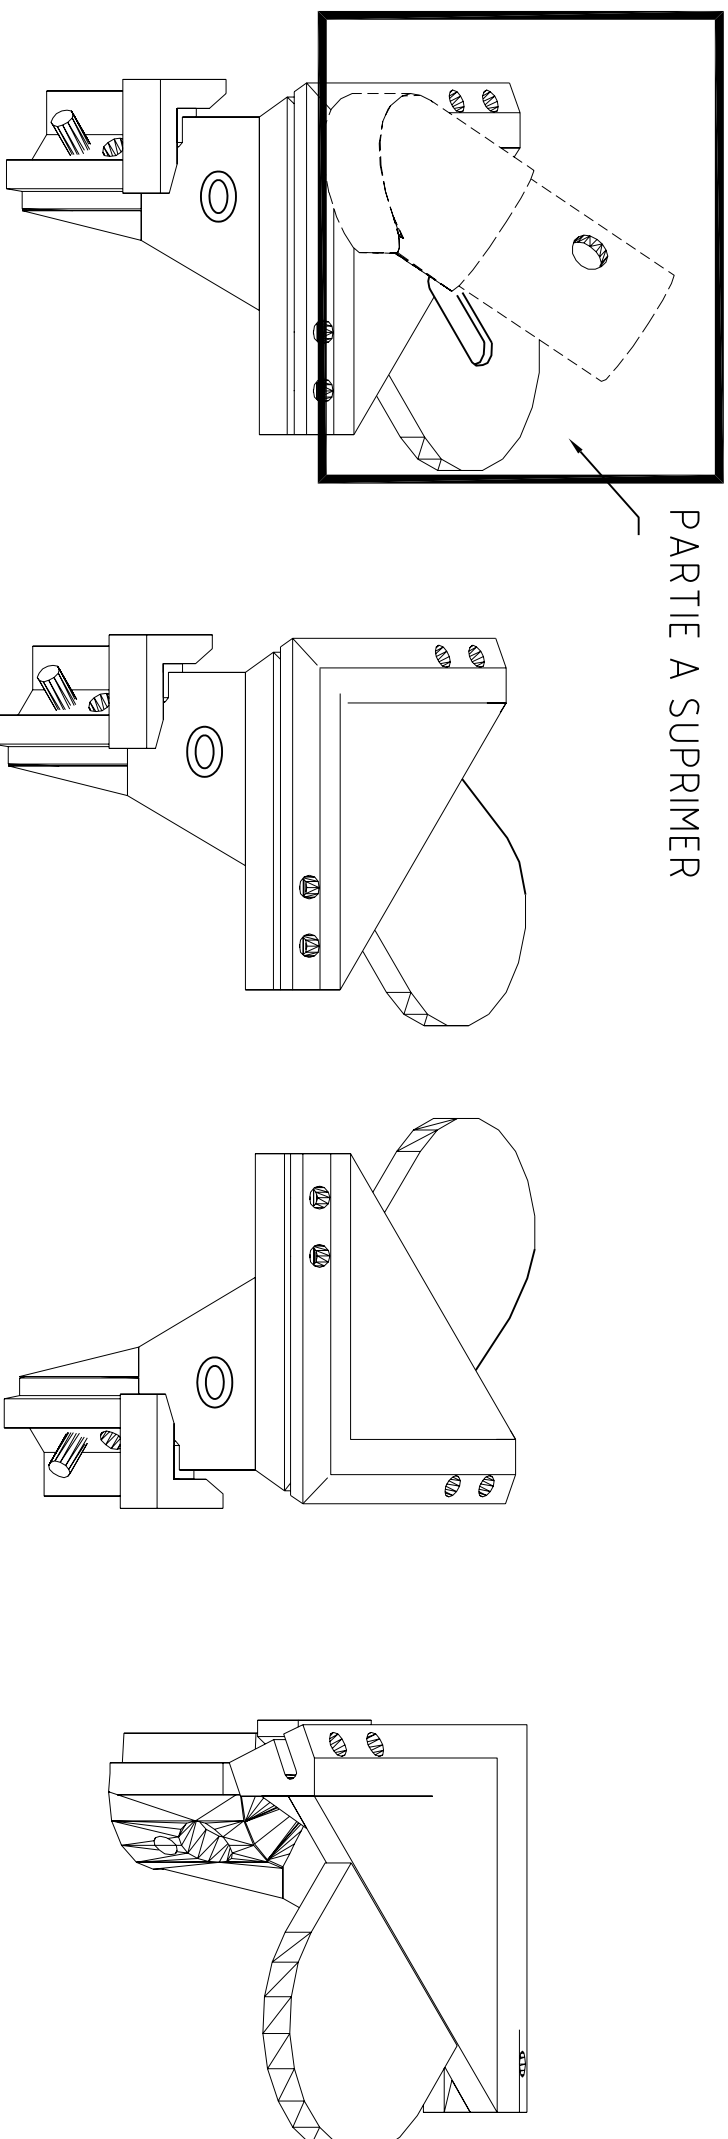

No.	Revision/Issue	Date

support tube
club
0025M01

DALLO
Zac du bel air
rue Gustave Eiffel
78120 Rambouillet FRANCE
tel : 01 30 46 55 55
fax : 01 30 41 08 73
Email : info@dallo.com

Tolérance générale + - 0.3
poids = 1.12 kg
moulage coquille

quantité annuelle = pieces
Alliage : ASTG Y 33

cotation du plan : mm		1
Date 07.10.02	Indice A1	
Echelle .../....		

PARTIE A SUPPRIMER

Tolérance générale + - 0.3
 poids = 1.12 kg
 moulage coquille

quantité annuelle = pieces
 Alliage : AS7G Y 33