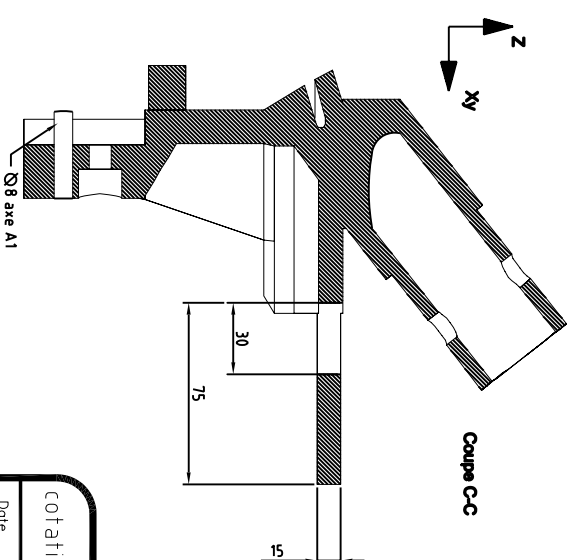

No.	Revision/Issue	Date

support tube
Club
0025M01

DALO

Zac du bel air
rue Gustave Eiffel
78120 Rambouillet FRANCE
tel : 01 30 46 55 55
fax : 01 30 41 08 73
Email : info@daloo.com

cotation du plan : **mm**

Date **07.10.02**

indice **A1**

Echelle **.../....**

4