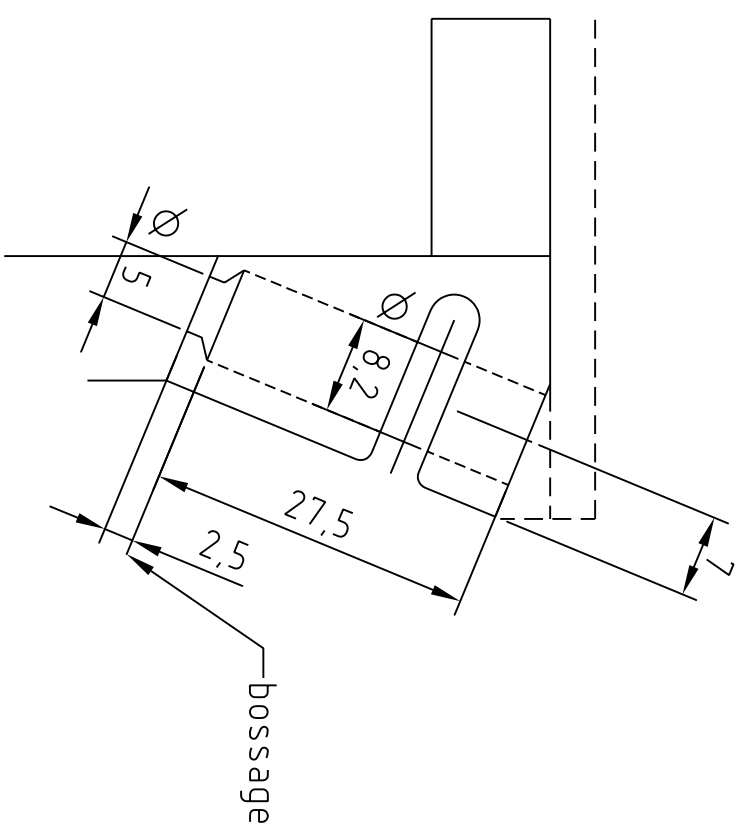

General Notes

No.	Revision/Issue	Date

DALLO
Zac du bel air
rue Gustave Eiffel
78120 Rambouillet FRANCE
tel : 01 30 46 55 55
fax : 01 30 41 08 73
Email : info@dallo.com

cotation du plan : mm		5
Date 23.10.02	indice A1	
Echelle : .../....