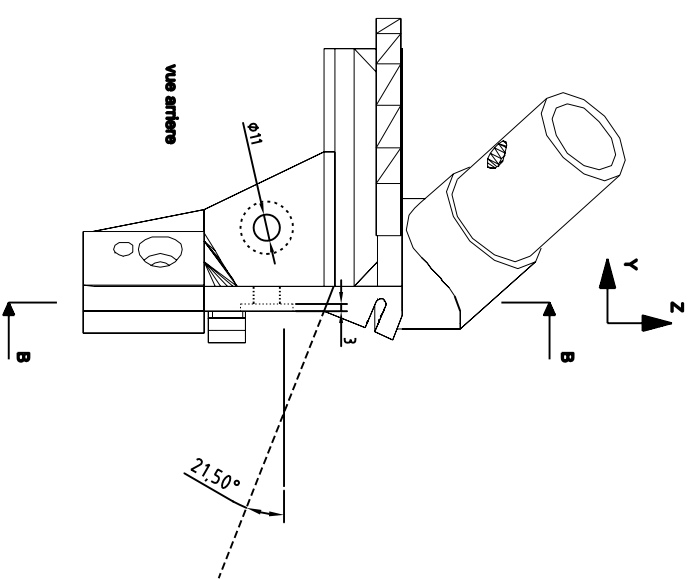

No.	Revision/Issue	Date

support tube
Club
0025M01

DALO

Zac du bel air
rue Gustave Eiffel
78120 Rambouillet FRANCE
tel : 01 30 46 55 55
fax : 01 30 41 08 73
Email : info@daloo.com

cotation du plan : **mm**

Date **07.10.02**

indice **A1**

Echelle **.../....**

4