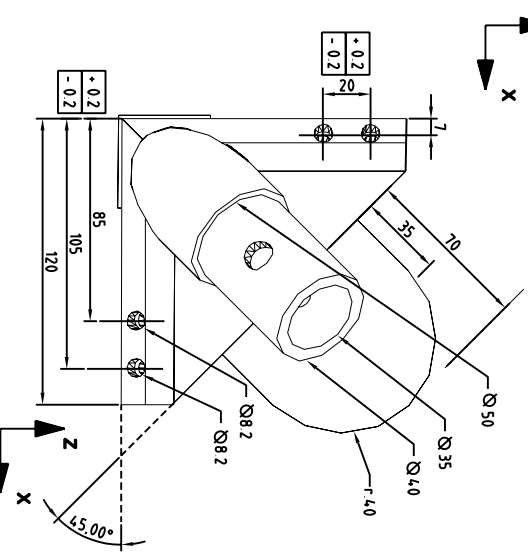

General Notes

No.	Revisor/issue	Date

support tube
Club
0025M02

DALLO
 Zac du bel air
 rue Gustave Eiffel
 78120 Rambouillet FRANCE
 tel : 01 30 46 55 55
 fax : 01 30 41 08 73
 Email : info@dallo.com

cotation du plan : mm		2
Date 07.10.02	indice A1	
Echelle/.....		

No.	Revision/Issue	Date

support tube
club
0025M01

DALO
Zac du bel air
rue Gustave Eiffel
78120 Rambouillet FRANCE
tel : 01 30 46 55 55
fax : 01 30 41 08 73
Email : info@daloo.com

cotation du plan : mm		3
Date 07.10.02	indice A1	
Echelle /		