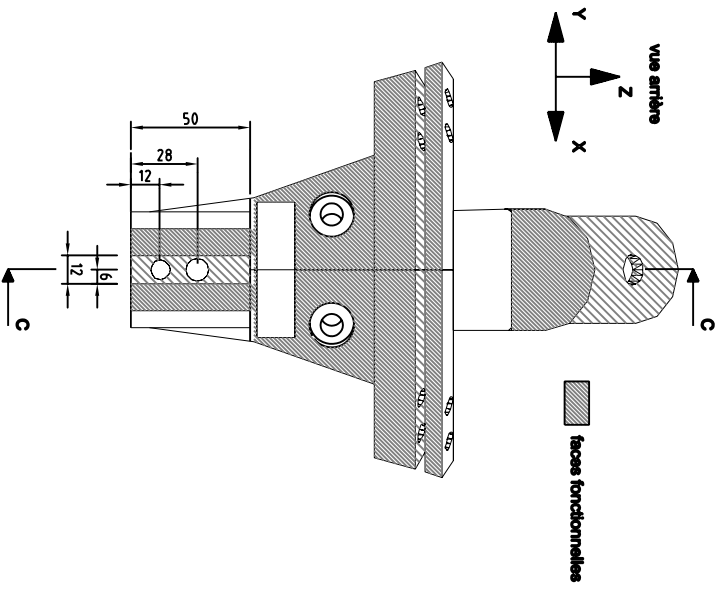

No.	Revision/Issue	Date

support tube
Club
0025M01

DALO

Zac du bel air
rue Gustave Eiffel
78120 Rambouillet FRANCE
tel : 01 30 46 55 55
fax : 01 30 41 08 73
Email : info@daloo.com

cotation du plan : **mm**

Date **07.10.02**

indice **A1**

Echelle **.../....**

4