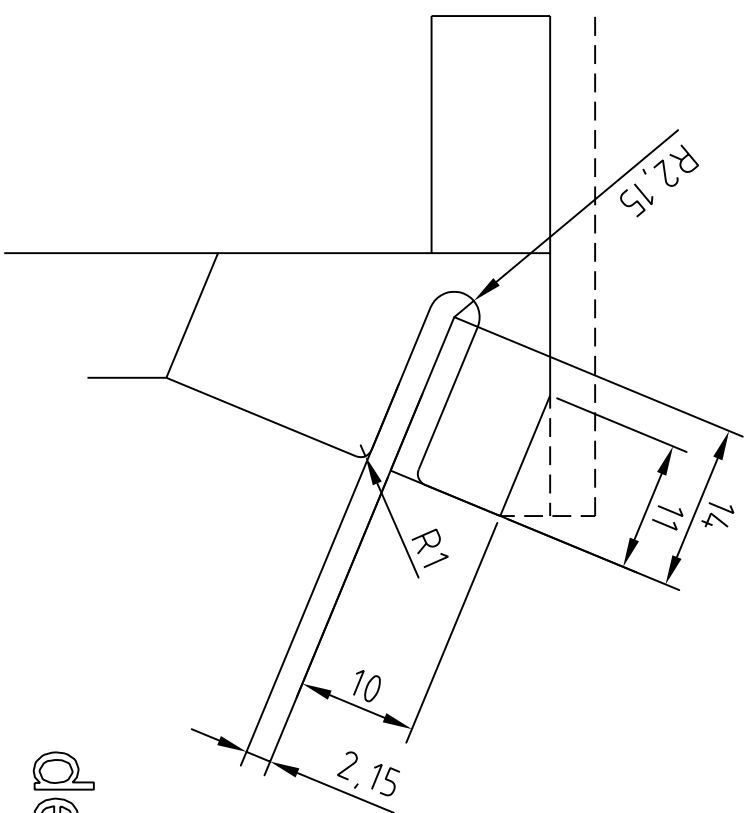

Coupe A-A

détail A