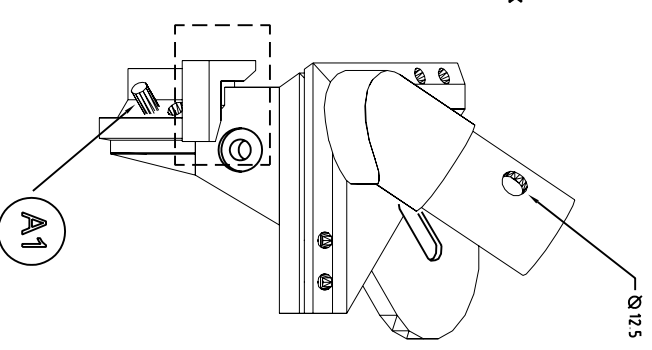

General Notes

No.	Revisor/issue	Date

support tube
Club
0025M02

DALLO
 Zac du bel air
 rue Gustave Eiffel
 78120 Rambouillet FRANCE
 tel : 01 30 46 55 55
 fax : 01 30 41 08 73
 Email : info@dallo.com

cotation du plan : mm		2
Date 07.10.02	indice A1	
Echelle/.....		

No.	Revision/Issue	Date

support tube
club
0025M01

DALO
Zac du bel air
rue Gustave Eiffel
78120 Rambouillet FRANCE
tel : 01 30 46 55 55
fax : 01 30 41 08 73
Email : info@daloo.com

cotation du plan : mm		3
Date 07.10.02	indice A1	
Echelle /		