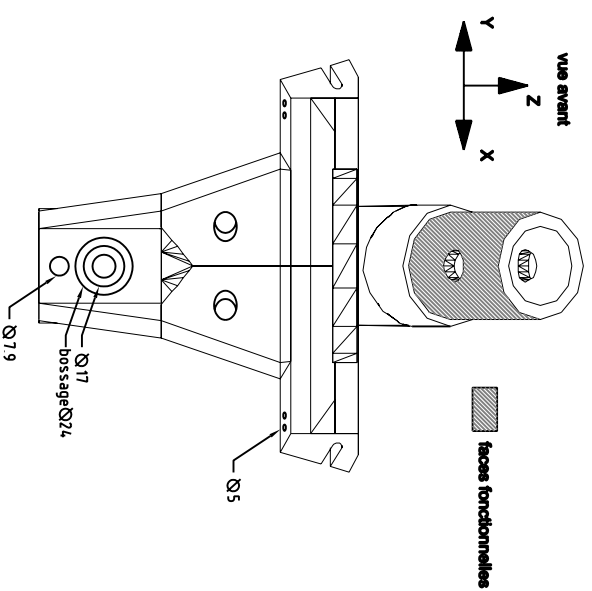

No.	Revision/Issue	Date

support tube
Club
0025M01

DALO

Zac du bel air
rue Gustave Eiffel
78120 Rambouillet FRANCE
tel : 01 30 46 55 55
fax : 01 30 41 08 73
Email : info@daloo.com

cotation du plan : **mm**

Date **07.10.02**

indice **A1**

Echelle **.../....**

4