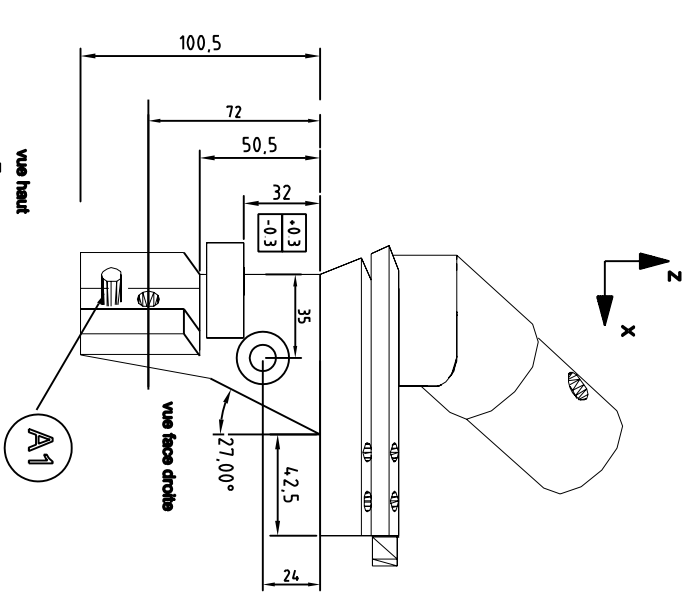

No.	Revision/Issue	Date

support tube
club
0025M01

DALO
Zac du bel air
rue Gustave Eiffel
78120 Rambouillet FRANCE
tel : 01 30 46 55 55
fax : 01 30 41 08 73
Email : info@daloo.com

cotation du plan : mm		3
Date 07.10.02	indice A1	
Echelle /		